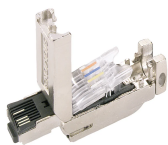

## METALOWA WTYCZKA ETHERNET RJ45 6GK1901-1BB10-2AA0 SIEMENS ID68371

Nowy SIEMENS 6GK1901-1BB10-2AA0  
Sprzęt przetestowany i wyczyszczony.  
24 miesiące gwarancji  
Dedykowany kurier  
Wysyłka w 3-4 dni robocze

### DANE TECHNICZNE

PRODUCENT	SIEMENS
MODEL	6GK1901-1BB10-2AA0
KATEGORIA	Wtyczki, złącza, przejściówki, gniazda
WAGA [KG]	1.0

WSPARCIE DOSTĘPNE 24/7  
[+48 71 750 09 78](tel:+48717500978)

NAPISZ DO NAS  
[info@rgbelektronika.pl](mailto:info@rgbelektronika.pl)